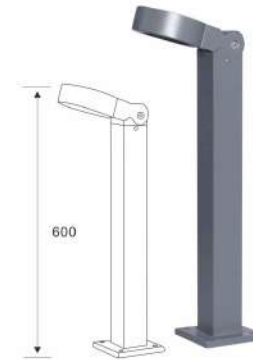

HTOSD® 华泰

产品说明/The product description :

编号 : WZCP-16   材质 : 全铝材质
功率 : 20W   光源芯片 : COB
外观颜色 : 砂黑/砂灰   发光颜色 : 3000K
安装形式 : 底座固定式   电流 : 300MA
输入电压 : AC100-265V   输出电压 : DC18-35V
适用场景 : 别墅区、高档社区、露台、花园、会所

Number: WZCP - 16   Material: all aluminum
Power: 20W   Light source chip: COB
Appearance color: sand black/sand ash   Luminous color: 3000K
Installation: fixed type of base   Current: 300 MA
Input voltage: ac100-265v   Output voltage: dc18-35v
Applicable scene: villa area, upscale community, terrace, garden, club

产品说明/The product description :

编号 : WZCP-17   材质 : 全铝材质
功率 : 7W   光源芯片 : COB
外观颜色 : 砂黑/砂灰   发光颜色 : 3000K
安装形式 : 底座固定式   电流 : 300MA
输入电压 : AC100-265V   输出电压 : DC18-35V
适用场景 : 别墅区、高档社区、露台、花园、会所

Number: WZCP - 17   Material: all aluminum
Power: 7 W   Light source chip: COB
Appearance color: sand black/sand ash   Luminous color: 3000K
Installation: fixed type of base   Current: 300 MA
Input voltage: ac100-265v   Output voltage: dc18-35v
Applicable scene: villa area, upscale community, terrace, garden, club

产品说明/The product description :

编号 : WZCP-18   材质 : 全铝材质
功率 : 7W   光源芯片 : COB
外观颜色 : 砂黑/砂灰   发光颜色 : 3000K
安装形式 : 底座固定式   电流 : 300MA
输入电压 : AC100-265V   输出电压 : DC18-35V
适用场景 : 别墅区、高档社区、露台、花园、会所

Number: WZCP - 18   Material: all aluminum
Power: 7 W   Light source chip: COB
Appearance color: sand black/sand ash   Luminous color: 3000K
Installation: fixed type of base   Current: 300 MA
Input voltage: ac100-265v   Output voltage: dc18-35v
Applicable scene: villa area, upscale community, terrace, garden, club

产品说明/The product description :

编号 : WZCP-19   材质 : 全铝材质
功率 : 2*7W   光源芯片 : COB
外观颜色 : 砂黑/砂灰   发光颜色 : 3000K
安装形式 : 底座固定式   电流 : 300MA
输入电压 : AC100-265V   输出电压 : DC18-35V
适用场景 : 别墅区、高档社区、露台、花园、会所