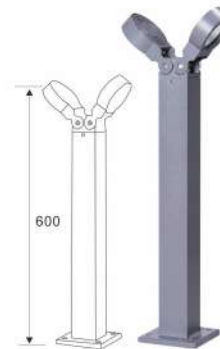

HTOSD® 华泰

产品说明/The product description :

编号 : WZCP-16   材质 : 全铝材质
功率 : 20W   光源芯片 : COB
外观颜色 : 砂黑/砂灰   发光颜色 : 3000K
安装形式 : 底座固定式   电流 : 300MA
输入电压 : AC100-265V   输出电压 : DC18-35V
适用场景 : 别墅区、高档社区、露台、花园、会所

Number: WZCP - 16   Material: all aluminum
Power: 20W   Light source chip: COB
Appearance color: sand black/sand ash   Luminous color: 3000K
Installation: fixed type of base   Current: 300 MA
Input voltage: ac100-265v   Output voltage: dc18-35v
Applicable scene: villa area, upscale community, terrace, garden, club

产品说明/The product description :

编号 : WZCP-17   材质 : 全铝材质
功率 : 7W   光源芯片 : COB
外观颜色 : 砂黑/砂灰   发光颜色 : 3000K
安装形式 : 底座固定式   电流 : 300MA
输入电压 : AC100-265V   输出电压 : DC18-35V
适用场景 : 别墅区、高档社区、露台、花园、会所

Number: WZCP - 17   Material: all aluminum
Power: 7 W   Light source chip: COB
Appearance color: sand black/sand ash   Luminous color: 3000K
Installation: fixed type of base   Current: 300 MA
Input voltage: ac100-265v   Output voltage: dc18-35v
Applicable scene: villa area, upscale community, terrace, garden, club

产品说明/The product description :

编号 : WZCP-18   材质 : 全铝材质
功率 : 7W   光源芯片 : COB
外观颜色 : 砂黑/砂灰   发光颜色 : 3000K
安装形式 : 底座固定式   电流 : 300MA
输入电压 : AC100-265V   输出电压 : DC18-35V
适用场景 : 别墅区、高档社区、露台、花园、会所

Number: WZCP - 18   Material: all aluminum
Power: 7 W   Light source chip: COB
Appearance color: sand black/sand ash   Luminous color: 3000K
Installation: fixed type of base   Current: 300 MA
Input voltage: ac100-265v   Output voltage: dc18-35v
Applicable scene: villa area, upscale community, terrace, garden, club

产品说明/The product description :

编号 : WZCP-19   材质 : 全铝材质
功率 : 2*7W   光源芯片 : COB
外观颜色 : 砂黑/砂灰   发光颜色 : 3000K
安装形式 : 底座固定式   电流 : 300MA
输入电压 : AC100-265V   输出电压 : DC18-35V
适用场景 : 别墅区、高档社区、露台、花园、会所