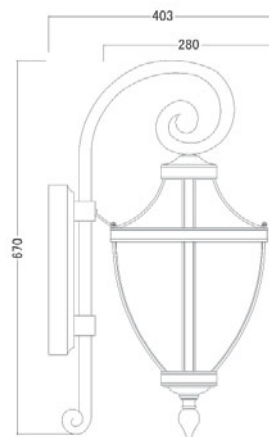

精品欧式灯

ITEM: 874-1A/B/C

- 产品尺寸 Product Size:
A: W280 × H670mm, Ext403mm
B: W230 × H530mm, Ext310mm
C: W180 × H410mm, Ext235mm
- 输入电压 / 功率 Input Voltage Power:
220V / 20W~40W
- 灯头 Lamp: E27

ITEM: 874-2

- 产品尺寸 Product Size:
W180 × H1200mm
- 输入电压 / 功率 Input Voltage Power:
220V / 20W~40W
- 灯头 Lamp: E27

ITEM: 874-3

- 产品尺寸 Product Size:
W180 × H1200mm
- 输入电压 / 功率 Input Voltage Power:
220V / 20W~40W
- 灯头 Lamp: E27

Boutique European Lamp

ITEM: 875-1A/B

- 产品尺寸 Product Size:
A: W280 × H590mm
B: W230 × H470mm
- 输入电压 / 功率 Input Voltage Power:
220V / 20W~40W
- 灯头 Lamp: E27

ITEM: 875-2

- 产品尺寸 Product Size:
W280 × H750mm, Ext460mm
- 输入电压 / 功率 Input Voltage Power:
220V / 20W~40W
- 灯头 Lamp: E27

ITEM: 875-3A/B

- 产品尺寸 Product Size:
A: W280 × H660mm
B: W230 × H585mm
- 输入电压 / 功率 Input Voltage Power:
220V / 20W~40W
- 灯头 Lamp: E27

精品欧式灯

ITEM: 880-1

- 产品尺寸 Product Size:
W217 × H475mm, Ext284mm
- 输入电压 / 功率 Input Voltage Power:
220V / 20W~40W
- 灯头 Lamp: E27

ITEM: 880-2

ITEM: 880-3

ITEM: 881-1

- 产品尺寸 Product Size:
W217 × H475mm, Ext284mm
- 输入电压 / 功率 Input Voltage Power:
220V / 20W~40W
- 灯头 Lamp: E27