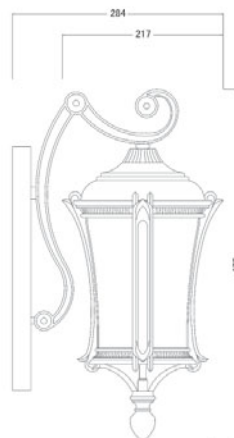

ITEM: 877-2A/B

- 产品尺寸 Product Size:
A: W230 × H480mm, Ext330mm
B: W280 × H530mm, Ext360mm
- 输入电压 / 功率 Input Voltage Power:
220V/20W~40W
- 灯头 Lamp: E27

精品欧式灯

ITEM: 878-1

- 产品尺寸 Product Size:
W230 × H535mm, Ext310mm
- 输入电压 / 功率 Input Voltage Power:
220V / 20W~40W
- 灯头 Lamp: E27

ITEM: 879-1A/B

- 产品尺寸 Product Size:
A: W305 × H580mm
B: W230 × H510mm
- 输入电压 / 功率 Input Voltage Power:
220V/20W~40W
- 灯头 Lamp: E14

ITEM: 879-2

- 产品尺寸 Product Size:
W380 × H210mm
- 输入电压 / 功率 Input Voltage Power:
220V/20W~40W
- 灯头 Lamp: E27

精品欧式灯

ITEM: 880-1

- 产品尺寸 Product Size:
W217 × H475mm, Ext284mm
- 输入电压 / 功率 Input Voltage Power:
220V / 20W~40W
- 灯头 Lamp: E27

ITEM: 880-2

ITEM: 880-3

ITEM: 881-1

- 产品尺寸 Product Size:
W217 × H475mm, Ext284mm
- 输入电压 / 功率 Input Voltage Power:
220V / 20W~40W
- 灯头 Lamp: E27

ITEM: 881-2

- 产品尺寸 Product Size:
W317 × H850mm, Ext490mm
- 输入电压 / 功率 Input Voltage Power:
220V / 20W~40W
- 灯头 Lamp: E27

精品欧式灯

ITEM: 882-1

- 产品尺寸 Product Size: W317 × H740mm
- 输入电压 / 功率 Input Voltage Power: 220V/20W~40W
- 灯头 Lamp: E27