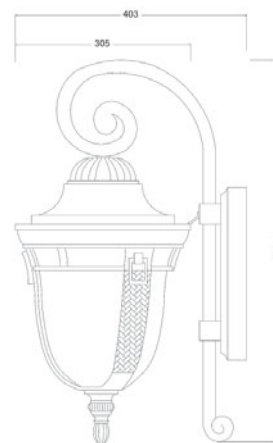

精品欧式灯

ITEM: 874-1A/B/C

- 产品尺寸 Product Size:
A: W280 × H670mm, Ext403mm
B: W230 × H530mm, Ext310mm
C: W180 × H410mm, Ext235mm
- 输入电压 / 功率 Input Voltage Power:
220V / 20W~40W
- 灯头 Lamp: E27

ITEM: 874-2

- 产品尺寸 Product Size:
W180 × H1200mm
- 输入电压 / 功率 Input Voltage Power:
220V / 20W~40W
- 灯头 Lamp: E27

ITEM: 877-1A/B

- 产品尺寸 Product Size:
A: W305 × H580mm
B: W230 × H450mm
- 输入电压 / 功率 Input Voltage Power:
220V/20W~40W
- 灯头 Lamp: E27

ITEM: 877-3A/B

- 产品尺寸 Product Size:
A: W305 × H700mm
B: W230 × H580mm
- 输入电压 / 功率 Input Voltage Power:
220V/20W~40W
- 灯头 Lamp: E27

ITEM: 877-2A/B

- 产品尺寸 Product Size:
A: W230 × H480mm, Ext330mm
B: W280 × H530mm, Ext360mm
- 输入电压 / 功率 Input Voltage Power:
220V/20W~40W
- 灯头 Lamp: E27

精品欧式灯

ITEM: 878-1

- 产品尺寸 Product Size:
W230 × H535mm, Ext310mm
- 输入电压 / 功率 Input Voltage Power:
220V / 20W~40W
- 灯头 Lamp: E27

ITEM: 878-3

- 产品尺寸 Product Size:
W305 × H670mm, Ext370mm
- 输入电压 / 功率 Input Voltage Power:
220V / 20W~40W
- 灯头 Lamp: E14

ITEM: 878-2

- 产品尺寸 Product Size:
W180 × H410mm, Ext230mm
- 输入电压 / 功率 Input Voltage Power:
220V / 20W~40W
- 灯头 Lamp: E27