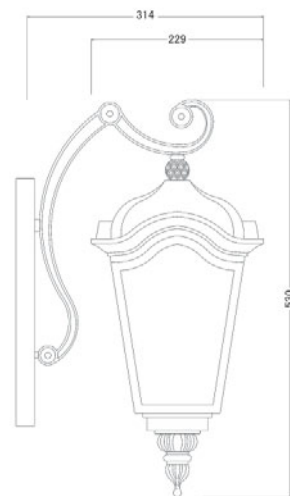

ITEM: 884-2

- 产品尺寸 Product Size:
W280 × H820mm, Ext460mm
- 输入电压 / 功率 Input Voltage Power:
220V/20W~40W
- 灯头 Lamp: E27

ITEM: 884-3

- 产品尺寸 Product Size:
W280 × H880mm, Ext470mm
- 输入电压 / 功率 Input Voltage Power:
220V/20W~40W
- 灯头 Lamp: E27

ITEM: 885-1A/B

- 产品尺寸 Product Size:
A: W305 × H680mm
B: W230 × H570mm
- 输入电压 / 功率 Input Voltage Power:
220V / 20W~40W
- 灯头 Lamp: E27

ITEM: 885-3

- 产品尺寸 Product Size:
W210 × H1200mm
- 输入电压 / 功率 Input Voltage Power:
220V / 20W~40W
- 灯头 Lamp: E27

ITEM: 885-2A/B

- 产品尺寸 Product Size:
A: W305 × H760mm
B: W230 × H680mm
- 输入电压 / 功率 Input Voltage Power:
220V / 20W~40W
- 灯头 Lamp: E27

精品欧式灯

ITEM: 886-1

- 产品尺寸 Product Size:
W230 × H530mm, Ext310mm
- 输入电压 / 功率 Input Voltage Power:
220V / 20W~40W
- 灯头 Lamp: E27

ITEM: 886-2

- 产品尺寸 Product Size:
W305 × H580mm
- 输入电压 / 功率 Input Voltage Power:
220V / 20W~40W
- 灯头 Lamp: E27

ITEM: 886-3

- 产品尺寸 Product Size:
W305 × H600mm, Ext330mm
- 输入电压 / 功率 Input Voltage Power:
220V / 20W~40W
- 灯头 Lamp: E27