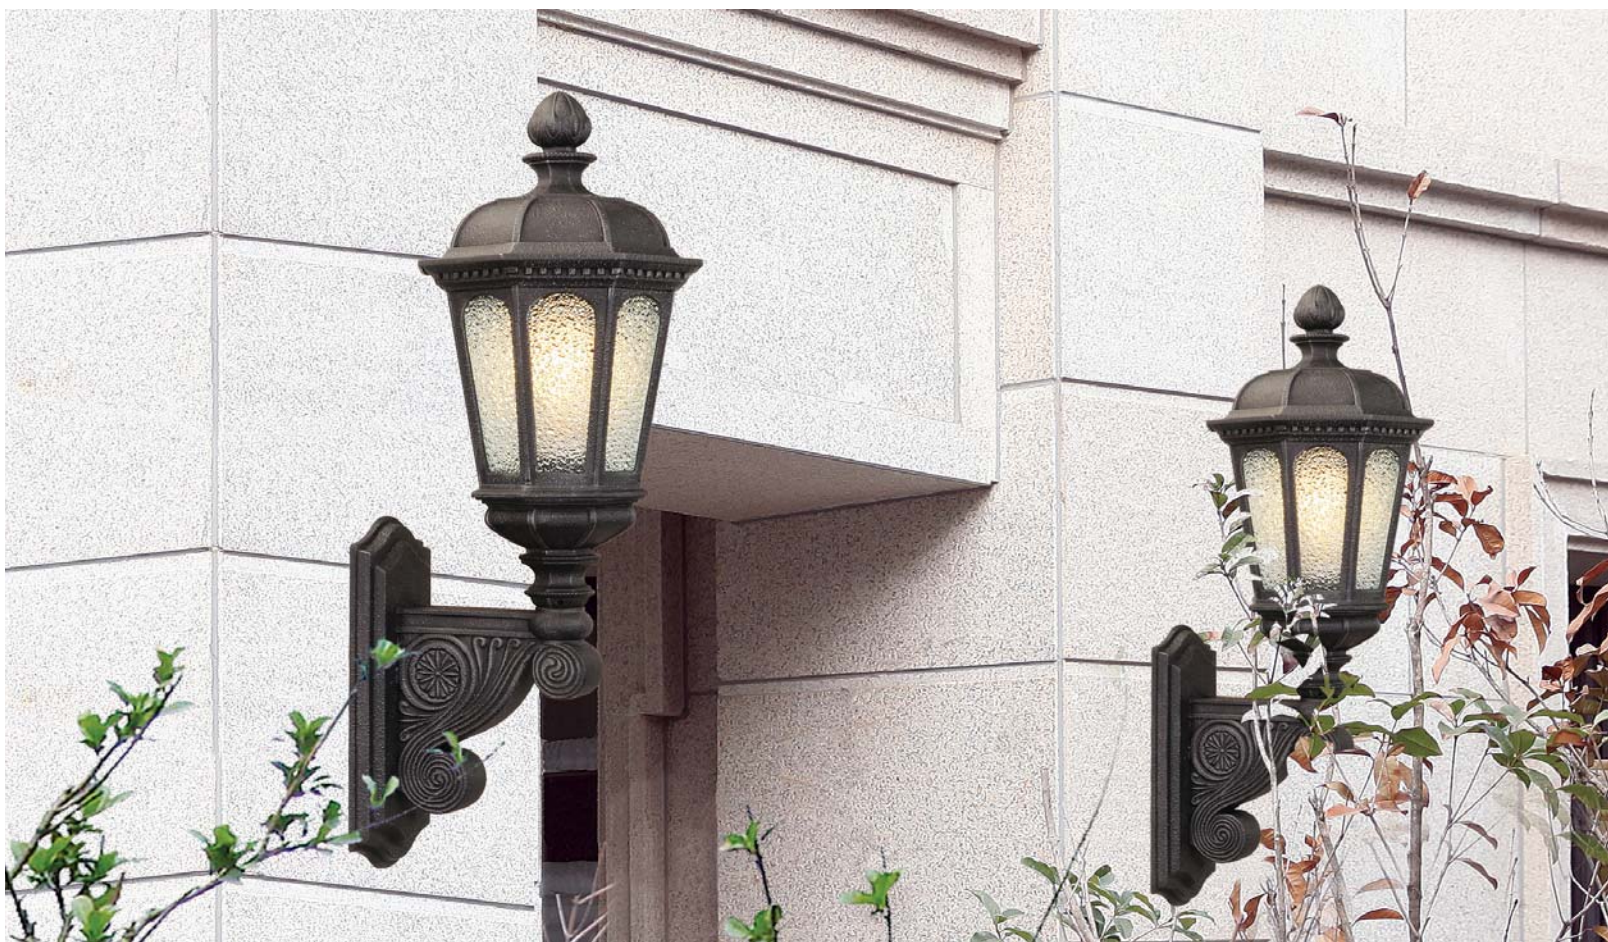

精品欧式灯

ITEM: 884-1A/B

- 产品尺寸 Product Size:
  A: W210 × H640mm, Ext260mm
  B: W305 × H720mm, Ext365mm
- 输入电压 / 功率 Input Voltage Power:
  220V/20W~40W
- 灯头 Lamp: E27