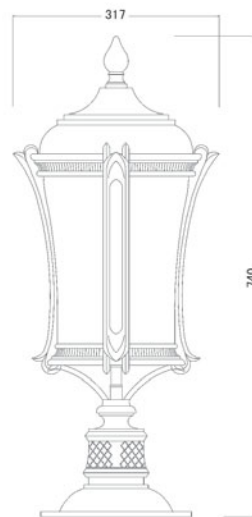

ITEM: 877-2A/B

- 产品尺寸 Product Size:
A: W230 × H480mm, Ext330mm
B: W280 × H530mm, Ext360mm
- 输入电压 / 功率 Input Voltage Power:
220V/20W~40W
- 灯头 Lamp: E27

精品欧式灯

ITEM: 878-1

- 产品尺寸 Product Size:
W230 × H535mm, Ext310mm
- 输入电压 / 功率 Input Voltage Power:
220V / 20W~40W
- 灯头 Lamp: E27

ITEM: 879-1A/B

- 产品尺寸 Product Size:
A: W305 × H580mm
B: W230 × H510mm
- 输入电压 / 功率 Input Voltage Power:
220V/20W~40W
- 灯头 Lamp: E14

ITEM: 879-2

- 产品尺寸 Product Size:
W380 × H210mm
- 输入电压 / 功率 Input Voltage Power:
220V/20W~40W
- 灯头 Lamp: E27

精品欧式灯

ITEM: 880-1

- 产品尺寸 Product Size:
W217 × H475mm, Ext284mm
- 输入电压 / 功率 Input Voltage Power:
220V / 20W~40W
- 灯头 Lamp: E27

ITEM: 880-2

ITEM: 880-3

ITEM: 881-1

- 产品尺寸 Product Size:
W217 × H475mm, Ext284mm
- 输入电压 / 功率 Input Voltage Power:
220V / 20W~40W
- 灯头 Lamp: E27

ITEM: 881-2

- 产品尺寸 Product Size:
W317 × H850mm, Ext490mm
- 输入电压 / 功率 Input Voltage Power:
220V / 20W~40W
- 灯头 Lamp: E27

精品欧式灯

ITEM: 882-1

- 产品尺寸 Product Size: W317 × H740mm
- 输入电压 / 功率 Input Voltage Power: 220V/20W~40W
- 灯头 Lamp: E27