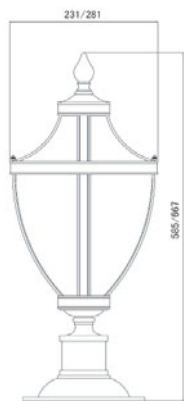

精品欧式灯

ITEM: 874-1A/B/C

- 产品尺寸 Product Size:
A: W280 × H670mm, Ext403mm
B: W230 × H530mm, Ext310mm
C: W180 × H410mm, Ext235mm
- 输入电压 / 功率 Input Voltage Power:
220V / 20W~40W
- 灯头 Lamp: E27

ITEM: 874-2

- 产品尺寸 Product Size:
W180 × H1200mm
- 输入电压 / 功率 Input Voltage Power:
220V / 20W~40W
- 灯头 Lamp: E27

ITEM: 874-3

- 产品尺寸 Product Size:
W180 × H1200mm
- 输入电压 / 功率 Input Voltage Power:
220V / 20W~40W
- 灯头 Lamp: E27

Boutique European Lamp

ITEM: 875-1A/B

- 产品尺寸 Product Size:
A: W280 × H590mm
B: W230 × H470mm
- 输入电压 / 功率 Input Voltage Power:
220V / 20W~40W
- 灯头 Lamp: E27

ITEM: 875-2

- 产品尺寸 Product Size:
W280 × H750mm, Ext460mm
- 输入电压 / 功率 Input Voltage Power:
220V / 20W~40W
- 灯头 Lamp: E27

ITEM: 875-3A/B

- 产品尺寸 Product Size:
A: W280 × H660mm
B: W230 × H585mm
- 输入电压 / 功率 Input Voltage Power:
220V / 20W~40W
- 灯头 Lamp: E27