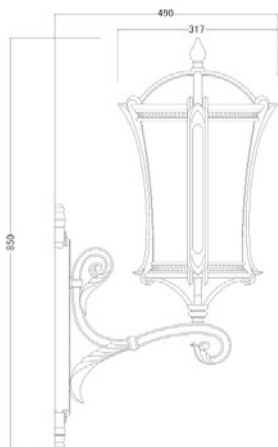

ITEM: 877-2A/B

- 产品尺寸 Product Size:
A: W230 × H480mm, Ext330mm
B: W280 × H530mm, Ext360mm
- 输入电压 / 功率 Input Voltage Power:
220V/20W~40W
- 灯头 Lamp: E27

精品欧式灯

ITEM: 878-1

- 产品尺寸 Product Size:
W230 × H535mm, Ext310mm
- 输入电压 / 功率 Input Voltage Power:
220V / 20W~40W
- 灯头 Lamp: E27

ITEM: 879-1A/B

- 产品尺寸 Product Size:
A: W305 × H580mm
B: W230 × H510mm
- 输入电压 / 功率 Input Voltage Power:
220V/20W~40W
- 灯头 Lamp: E14

ITEM: 879-2

- 产品尺寸 Product Size:
W380 × H210mm
- 输入电压 / 功率 Input Voltage Power:
220V/20W~40W
- 灯头 Lamp: E27

精品欧式灯

ITEM: 880-1

- 产品尺寸 Product Size:
W217 × H475mm, Ext284mm
- 输入电压 / 功率 Input Voltage Power:
220V / 20W~40W
- 灯头 Lamp: E27

ITEM: 880-2

ITEM: 880-3

ITEM: 881-1

- 产品尺寸 Product Size:
W217 × H475mm, Ext284mm
- 输入电压 / 功率 Input Voltage Power:
220V / 20W~40W
- 灯头 Lamp: E27

ITEM: 881-2

- 产品尺寸 Product Size:
W317 × H850mm, Ext490mm
- 输入电压 / 功率 Input Voltage Power:
220V / 20W~40W
- 灯头 Lamp: E27

精品欧式灯

ITEM: 882-1

- 产品尺寸 Product Size: W317 × H740mm
- 输入电压 / 功率 Input Voltage Power: 220V/20W~40W
- 灯头 Lamp: E27